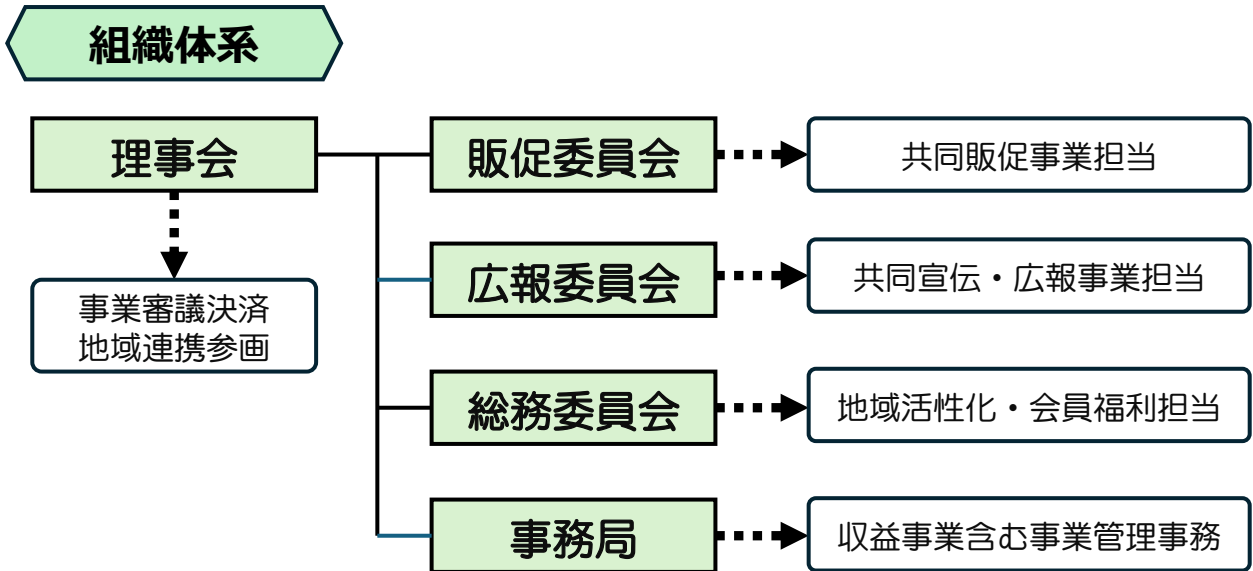

業務内容

当組合は、地域の商工業者、飲食業者による「共通課題の共同解決」を実現するために存在します。その一つひとつの果実、成果物が、お客様たる消費者へのサービスとして定着し、ひいては街のにぎわいづくり、地域経済の活性化につながるよう、各事業を展開しています。